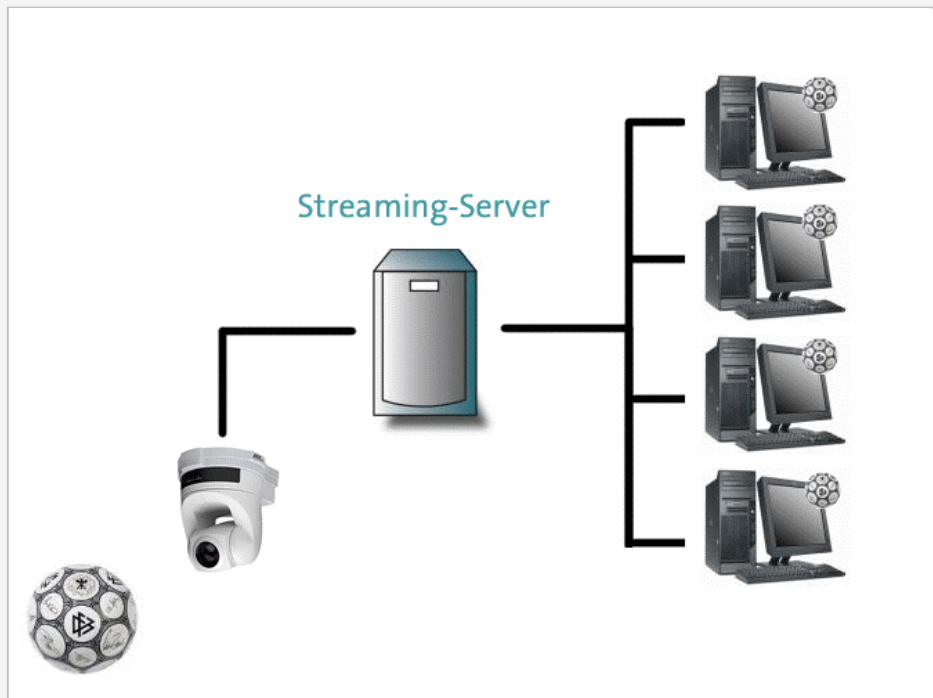

# Preisübersicht Streaming

Stand 01/2006

**24h Live Streaming - ohne Zuschauerbeschränkung**  
*Rundum sorglos – alles aus einer Hand*

Paket	Tägliche Trafficgrenze	Trafficgebühr in EUR/MB für		Mindest		Grundgebühr pro Monat
		Traffic unter Trafficgrenze	Traffic über Trafficgrenze	Trafficumsatz	Laufzeit	
<b>PWR-1</b>	1 GB	0,009483	0,009483	0,- EUR	1 Monat	16,38 EUR
<b>PWR-2</b>	3 GB	0,00862	0,009483	85,34 EUR	1 Monat	16,38 EUR
<b>PWR-3</b>	5 GB	0,007759	0,009483	214,66 EUR	3 Monate	16,38 EUR
<b>PWR-4</b>	10 GB	0,006897	0,009483	318,97 EUR	3 Monate	16,38 EUR
<b>PWR-5</b>	25 GB	0,006034	0,009483	533,62 EUR	6 Monate	16,38 EUR
<b>PWR-6</b>	50 GB	0,005172	0,009483	1284,48 EUR	6 Monate	16,38 EUR
<b>PWR-7</b>	100 GB	0,00431	0,009483	1913,79 EUR	12 Monate	16,38 EUR
<b>PWR-8</b>	200 GB	0,003448	0,009483	3189,67 EUR	12 Monate	16,38 EUR

Zuzüglich einmalige Einrichtung für 650,00 EUR. Alle Preise netto zuzüglich Umsatzsteuer.

**Mittendrin und live dabei**  
*Begeistern Sie Ihre Zuschauer*

Mit einer Streaming-Lösung werden Sie zum Internet-Fernseh-Sender. Übertragen Sie Spiele Ihres Vereins, Ihre Konzerte oder sonstigen Veranstaltungen live ins Internet und lassen Sie eine Vielzahl von Besuchern teilhaben.

Erschließen Sie neue Einnahmequellen: entweder über Werbung oder lassen Sie die Zuschauer für Ihre Übertragung zahlen.

**Unser Komplettangebot**  
*Rundum sorglos – alles aus einer Hand*

Aufgrund langjähriger Erfahrungen können Sie von uns alle Leistungen aus einer Hand erhalten. Von der technischen Ausrüstung – WebCAM, WLAN, etc. – bis hin zur Streaming-Lösung oder der Erstellung von Zeitrafferfilmen bekommen Sie alle Leistungen in Profiqualität.